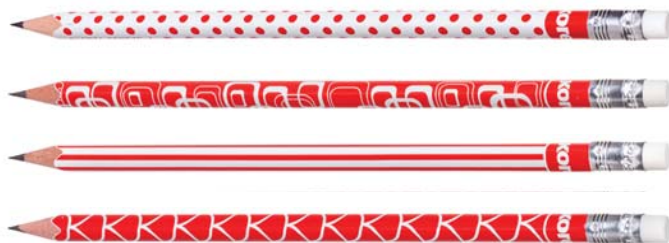

Trojhranná tužka Kores

vysoce kvalitní lipové dřevo pro snadné ořezávání, 4 různé designy s bílou pryží, speciální tuha pro jemné a pohodlné psaní, tvrdost 2 = HB, neškrábe, silná a odolná tuha, ergonomický trojhranný tvar

kat. č.	popis	cena
210021	červeno-bílá / HB	4,90