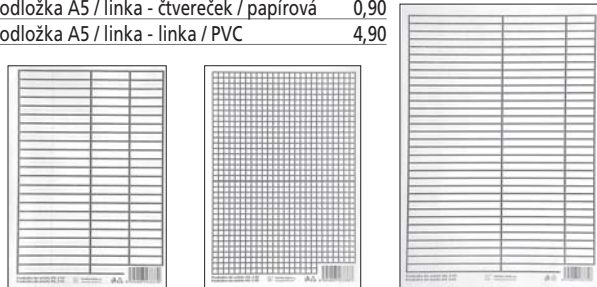

Podložky do sešitů papírové + PVC

kat. č.	popis	cena
070560	podložka A4 / linka - linka / papírová	1,60
070570	podložka A4 / linka - čtvereček / papírová	1,60
070550	podložka A4 / linka - linka / PVC	9,10
070660	podložka A5 / linka - linka / papírová	0,90
070670	podložka A5 / linka - čtvereček / papírová	0,90
070650	podložka A5 / linka - linka / PVC	4,90