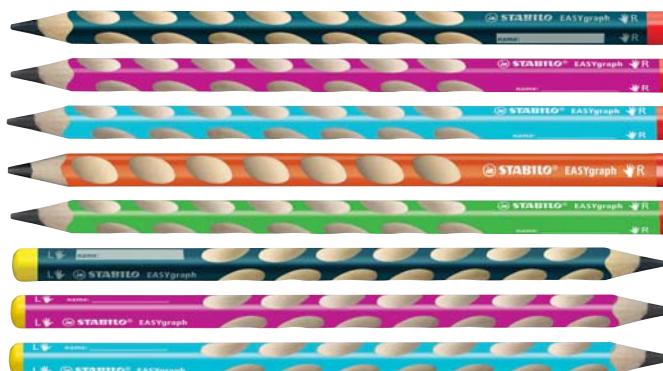

Popisovač Centropen 2880 TETOVACÍ

popisovač na kůži, dermatologicky testovaný inkoust, z kůže smývatelný mýdlem a vodou, samolepicí šablony s 16 motivy, tetování vydrží až 60 hodin, válcový hrot, šířka stopy 1 mm

kat. č.	cena
252260	33,-

Plnicí pero CONCORDE Punto

plnicí pero se čtyřmi bombičkami ve veselých pastelových barvách, dodáváno v sortu modré a růžové na blistru

kat. č.	popis	cena
236831	barevný mix	31,10

Bombičky Imexpen

inkoustové zásobníky do bombičkových per, barva inkoustu černá

kat. č.	popis / barva	cena
291201	krabička 6 ks / černá	11,30

Inkoust plnicí

inkoust do všech plnicích per, obsah 50 g

kat. č.	barva	cena
290100	černá	23,60
290200	modrá	19,30
290150	červená	19,30
290350	černá - dokumentní	25,60

Tužka STABILO® Pencil 160 s pryží

vysoce kvalitní šestihřanná grafitová tužka, ideální na psaní, kreslení a skicování, kvalitní nelámavá HB tuha s extrémně vysokou odolností, průměr tuhy 2,2 mm, v 5 barvách s bílými proužky na hranách a s pryží, vyrobeno v České republice

kat. č.	popis	cena
211132	HB / petrolejová	14,50
211133	HB / růžová	14,50
211134	HB / modrá	14,50
211135	HB / oranžová	14,50
211136	HB / žlutá	14,50

Plnicí pero Centropen 2166 Shark

designově atraktivní trojúhelníkové bombičkové pero osazené ocelovým hrotem s iridiovou kuličkou typu F a měkkým gumovým úchopem zaručuje pohodlné a snadné psaní bez únavy, vhodné pro praváky i leváky, v pěti různých barevných kombinacích

kat. č.	popis	cena
237690	stojánek 10 ks	1254,-

vhodný pro praváky a leváky

Bombičky 0019 Centropen

inkoustové zásobníky do bombičkových per, barva inkoustu modrá

kat. č.	popis / barva	cena
291120	krabička 10 ks / modrá	10,-

Plnicí pero Čína

balení 12 ks

kat. č.	popis	cena
237960	plnicí pero	17,30

Tužka STABILO® EASYgraph