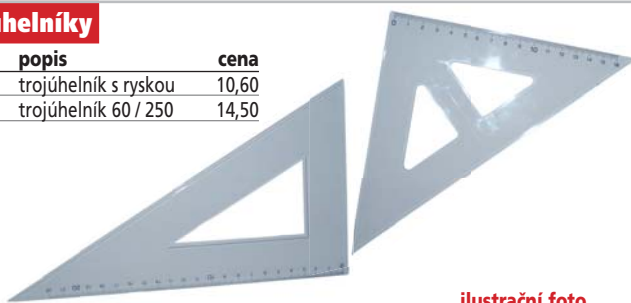

**Sada pravítek NEON**

sada 4 ks pravítek v neonových barvách: trojúhelníky 45/16, 60/21, pravítko 30 cm a úhломěr

kat. č.	popis	cena
338301	sada/ 4ks	30,80

**Trojúhelníky**

kat. č.	popis	cena
338750	trojúhelník s ryskou	10,60
339350	trojúhelník 60 / 250	14,50